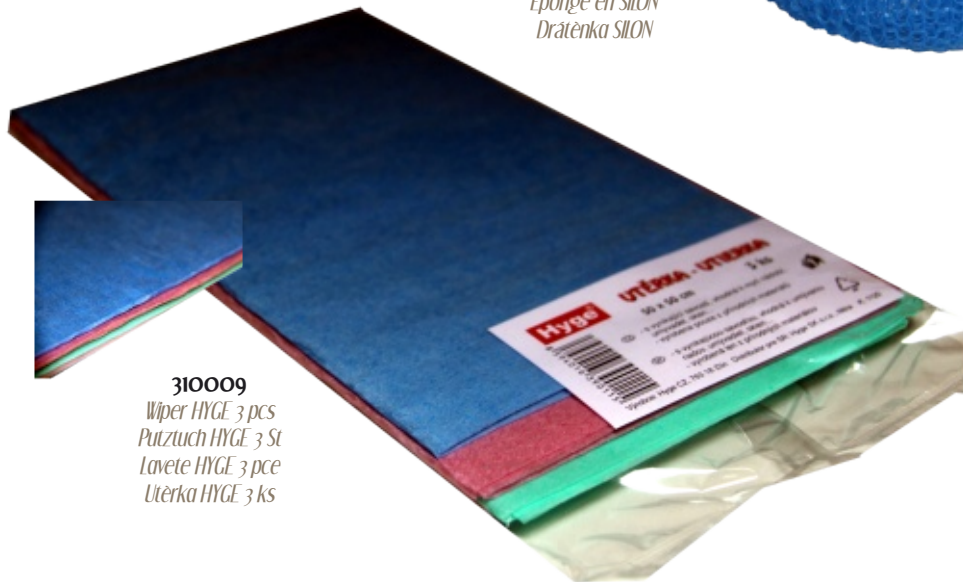

310007
Wirewool SILON
Drachtschwamm SILON
Eponge en SILON
Drátěnka SILON

200040
Peeler PIRANHA
Schäler PIRANA
Eploucher PIRANA
Skrabka PIRANA

310009
Wiper HYGE 3 pcs
Putztuch HYGE 3 St
Lavete HYGE 3 pce
Utěrka HYGE 3 ks