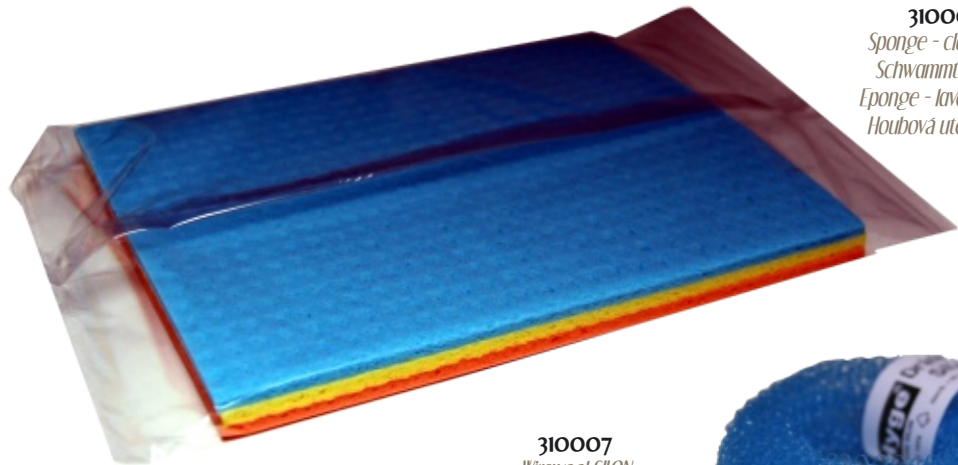

**310001**  
Sponge SILVER STAR  
Scheuerschwamm SILVER STAR  
Eponge SILVER STAR  
Houba SILVER STAR

**310003**  
Sponge SOFT  
Scheuerschwamm SOFT  
Eponge SOFT  
Houba SOFT

**310002**  
Sponge SILVER SET 10  
Scheuerschwamm SILVER SET 10  
Eponge SILVER SET 10  
Houba SILVER SET 10

**310004**  
Soft wire gauze SILVER LINE 2  
Drachtschwamm SILVER LINE 2  
Eponge SILVER LINE 2  
Drátrka SILVER LINE 2

**310005**  
 Sponge PROFIL SUPER 2 - heavy duty  
 Scheuerschwamm PROFIL SUPER 2 - sehr standfest  
 Eponge PROFIL SUPER 2 - très endurente  
 Houba PROFIL SUPER 2 - velmi odolná

**310006**  
 Sponge SOFT PLUS  
 Scheuerschwamm SOFT PLUS  
 Eponge SOFT PLUS  
 Houba SOFT PLUS

**310008**  
 Sponge - cloth 3 pcs  
 Schwamm Tuch 3 St  
 Eponge - lavette 3 pce  
 Houbová utěrka 3 ks