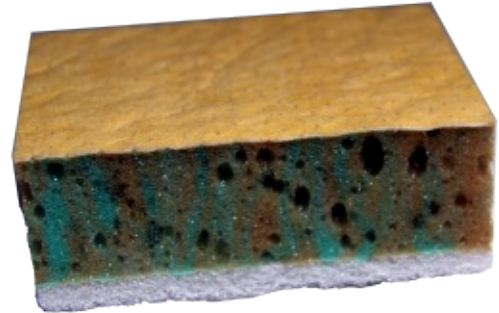

**310001**  
Sponge SILVER STAR  
Scheuerschwamm SILVER STAR  
Eponge SILVER STAR  
Houba SILVER STAR

**310003**  
Sponge SOFT  
Scheuerschwamm SOFT  
Eponge SOFT  
Houba SOFT

**310002**  
Sponge SILVER SET 10  
Scheuerschwamm SILVER SET 10  
Eponge SILVER SET 10  
Houba SILVER SET 10

**310004**  
Soft wire gauze SILVER LINE 2  
Drachtschwamm SILVER LINE 2  
Eponge SILVER LINE 2  
Drátrka SILVER LINE 2

**310005**  
 Sponge PROFIL SUPER 2 - heavy duty  
 Scheuerschwamm PROFIL SUPER 2 - sehr standfest  
 Eponge PROFIL SUPER 2 - très endurente  
 Houba PROFIL SUPER 2 - velmi odolná

**310006**  
 Sponge SOFT PLUS  
 Scheuerschwamm SOFT PLUS  
 Eponge SOFT PLUS  
 Houba SOFT PLUS

**310008**  
 Sponge - cloth 3 pcs  
 Schwamm Tuch 3 St  
 Eponge - lavette 3 pce  
 Houbová utěrka 3 ks